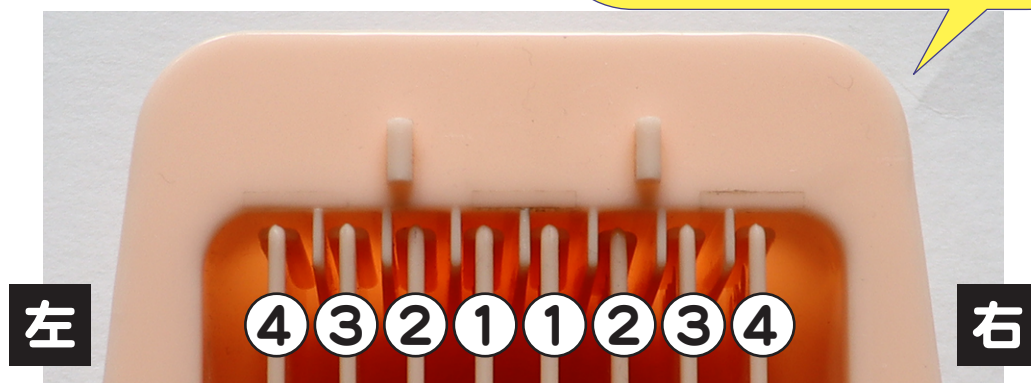

五色鶴の花子ちゃん 羽根の順番

フタを上げて、羽根の左面に
番号があります。

順番が間違っていると
ジャバラに折れません！

左側より
④③②①①②③④と
間違えないように入れる。