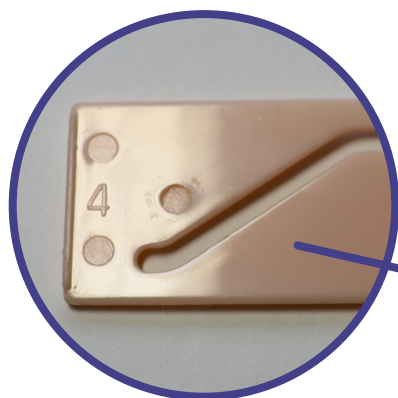

五色鶴の花子ちゃん 羽根の順番

フタを上げて、羽根の左面に
番号があります。

順番が間違っていると
ジャバラに折れません！

左側より
④③②①①②③④と
間違えないように入れる。